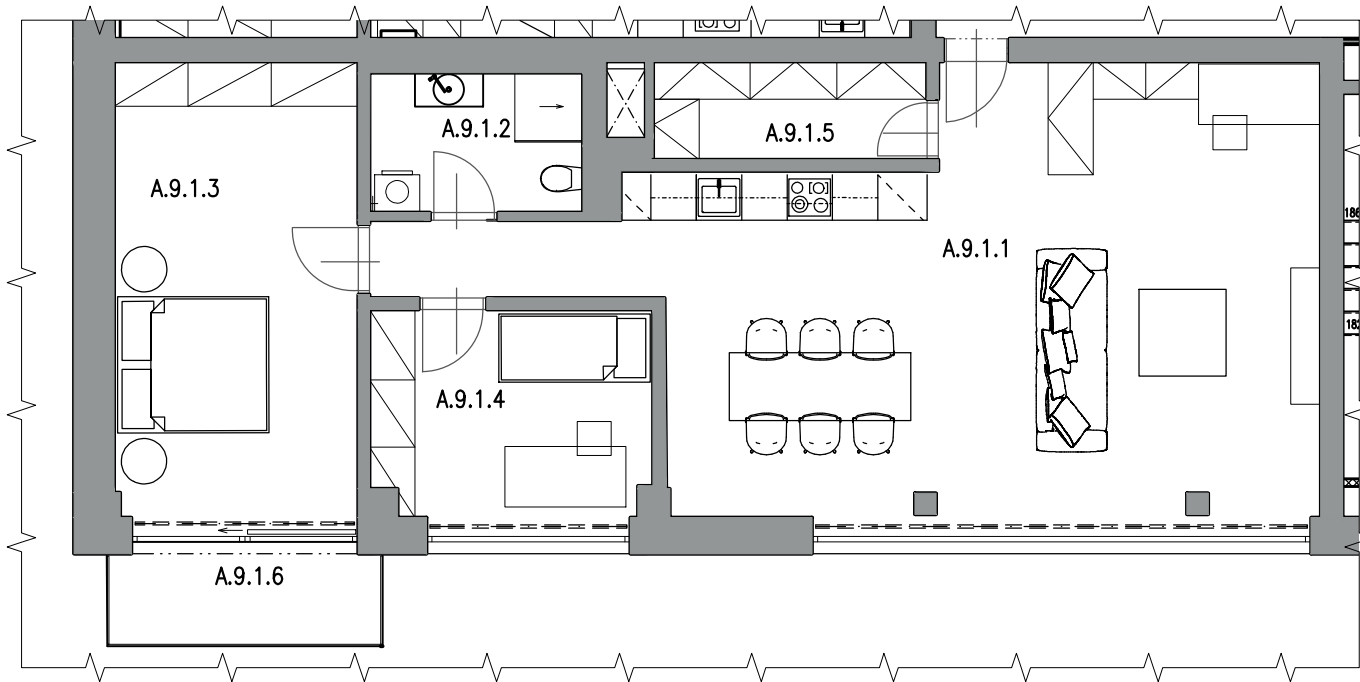

M: 1:100

BYT A.9.1		3+kk
ČÍSLO MÍSTN.	ÚČEL MÍSTNOSTI	PLOCHA
		m2
A.9.1.1	HLAVNÍ BYTOVÝ PROSTOR	54,10
A.9.1.2	KOUPELNA	6,40
A.9.1.3	LOŽNICE	22,00
A.9.1.4	POKOJ	12,00
A.9.1.5	ŠATNA	4,90
A.9.1.6	LODŽIE	5,40
		104,80